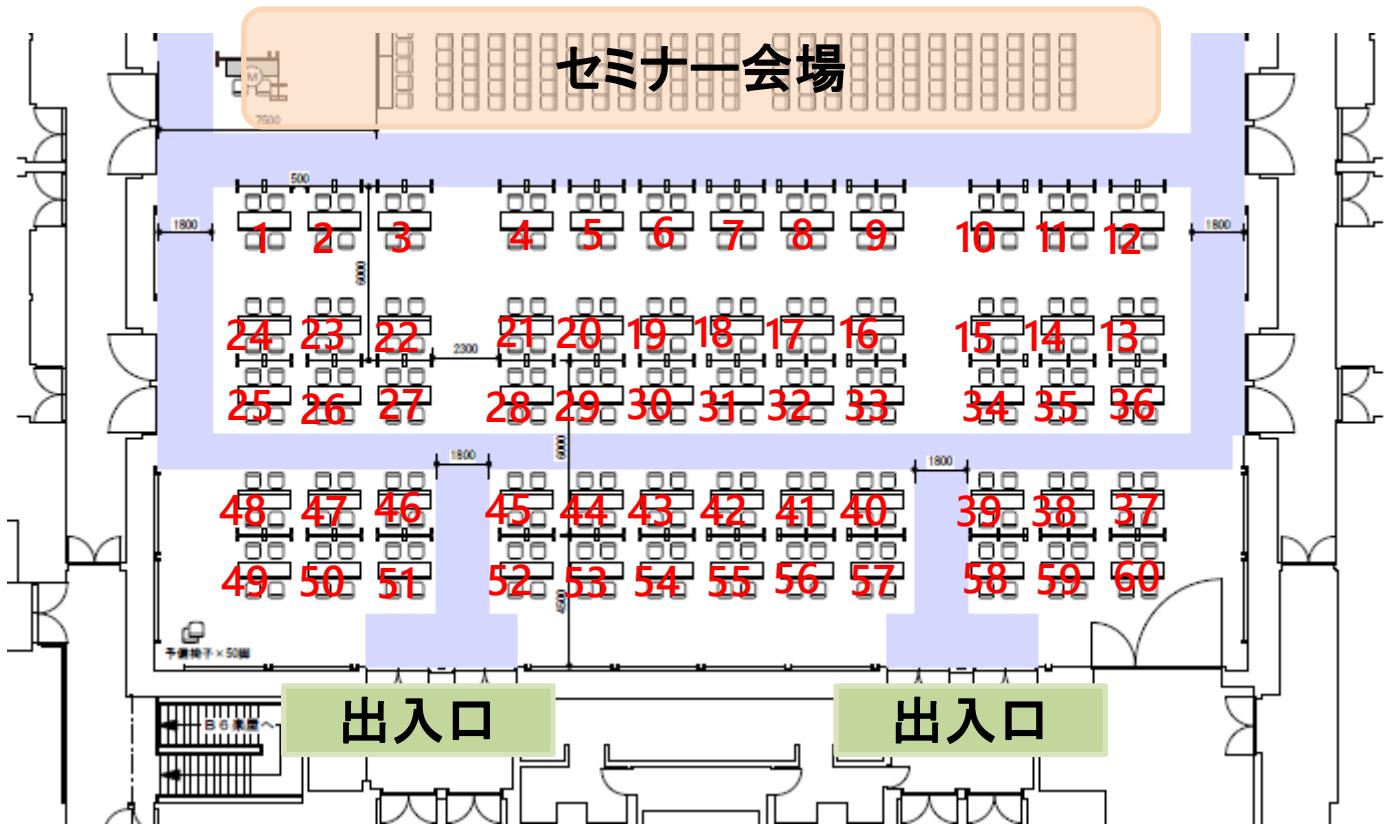

# 説明・相談コーナー配置図

ブース番号	出展社	ブース番号	出展社	ブース番号	出展社
1	菱電商事	21	長野県 長野県農業開発公社	41	佐賀県、佐賀県農業会議、佐賀県農業公社
2	RRPF地域創生プラットフォーム	22	静岡県 静岡県農業振興公社	42	長崎県長崎県農業振興公社(農地中間管理機構)
3	VG International	23	新潟県担い手育成総合支援協議会	43	熊本県
4	北海道農政部、北海道農業公社	24	富山県 富山県農林水産公社	44	大分県
5	北海道東京事務所、 北海道食産業総合振興機構 (略称：フード特区機構)	25	石川県	45	宮崎県
6	青森県	26	岐阜県	46	鹿児島県地域振興公社
7	岩手県農業公社 岩手県	27	三重県 三重県農林水産支援センター	47	沖縄県農業振興公社
8	宮城県	28	京都府 京都府農業総合支援センター	48	ブランツラボトリー
9	宮城県黒川郡大郷町	29	大阪府 (大阪府、大阪府みどり公社)	49	マッシュトレディング
10	秋田県 秋田県農業公社	30	兵庫県	50	ヘガシステム
11	山形県 やまがた農業支援センター	31	和歌山県・和歌山県農業公社	51	フローラ
12	福島県	32	鳥取県鳥取県農業農村担い手育成機構	52	宇都宮夏秋いちご産地協議会
13	茨城県 茨城県農地中間管理機構	33	島根県しまね農業振興公社	53	さかうえ
14	栃木県 栃木県農業振興公社	34	岡山市	54	公認会計士・税理士 佐藤宏章事務所
15	群馬県	35	岡山県 岡山県農林漁業担い手育成財団	55	全国農業委員会ネットワーク機構 (全国農業会議所)
16	埼玉県 埼玉県農林公社	36	山口県	56	日本農業実践学園
17	千葉県	37	徳島県	57	日本政策金融公庫
18	千葉県君津市 千葉県睦沢町	38	愛媛県	58	農林漁業成長産業化支援機構 (A-FIVE)
19	神奈川県立かながわ農業アカデミー	39	高知県	59	関東農政局 (6次産業化関係)
20	山梨県	40	福岡県	60	農林水産省 (企業参入全般)